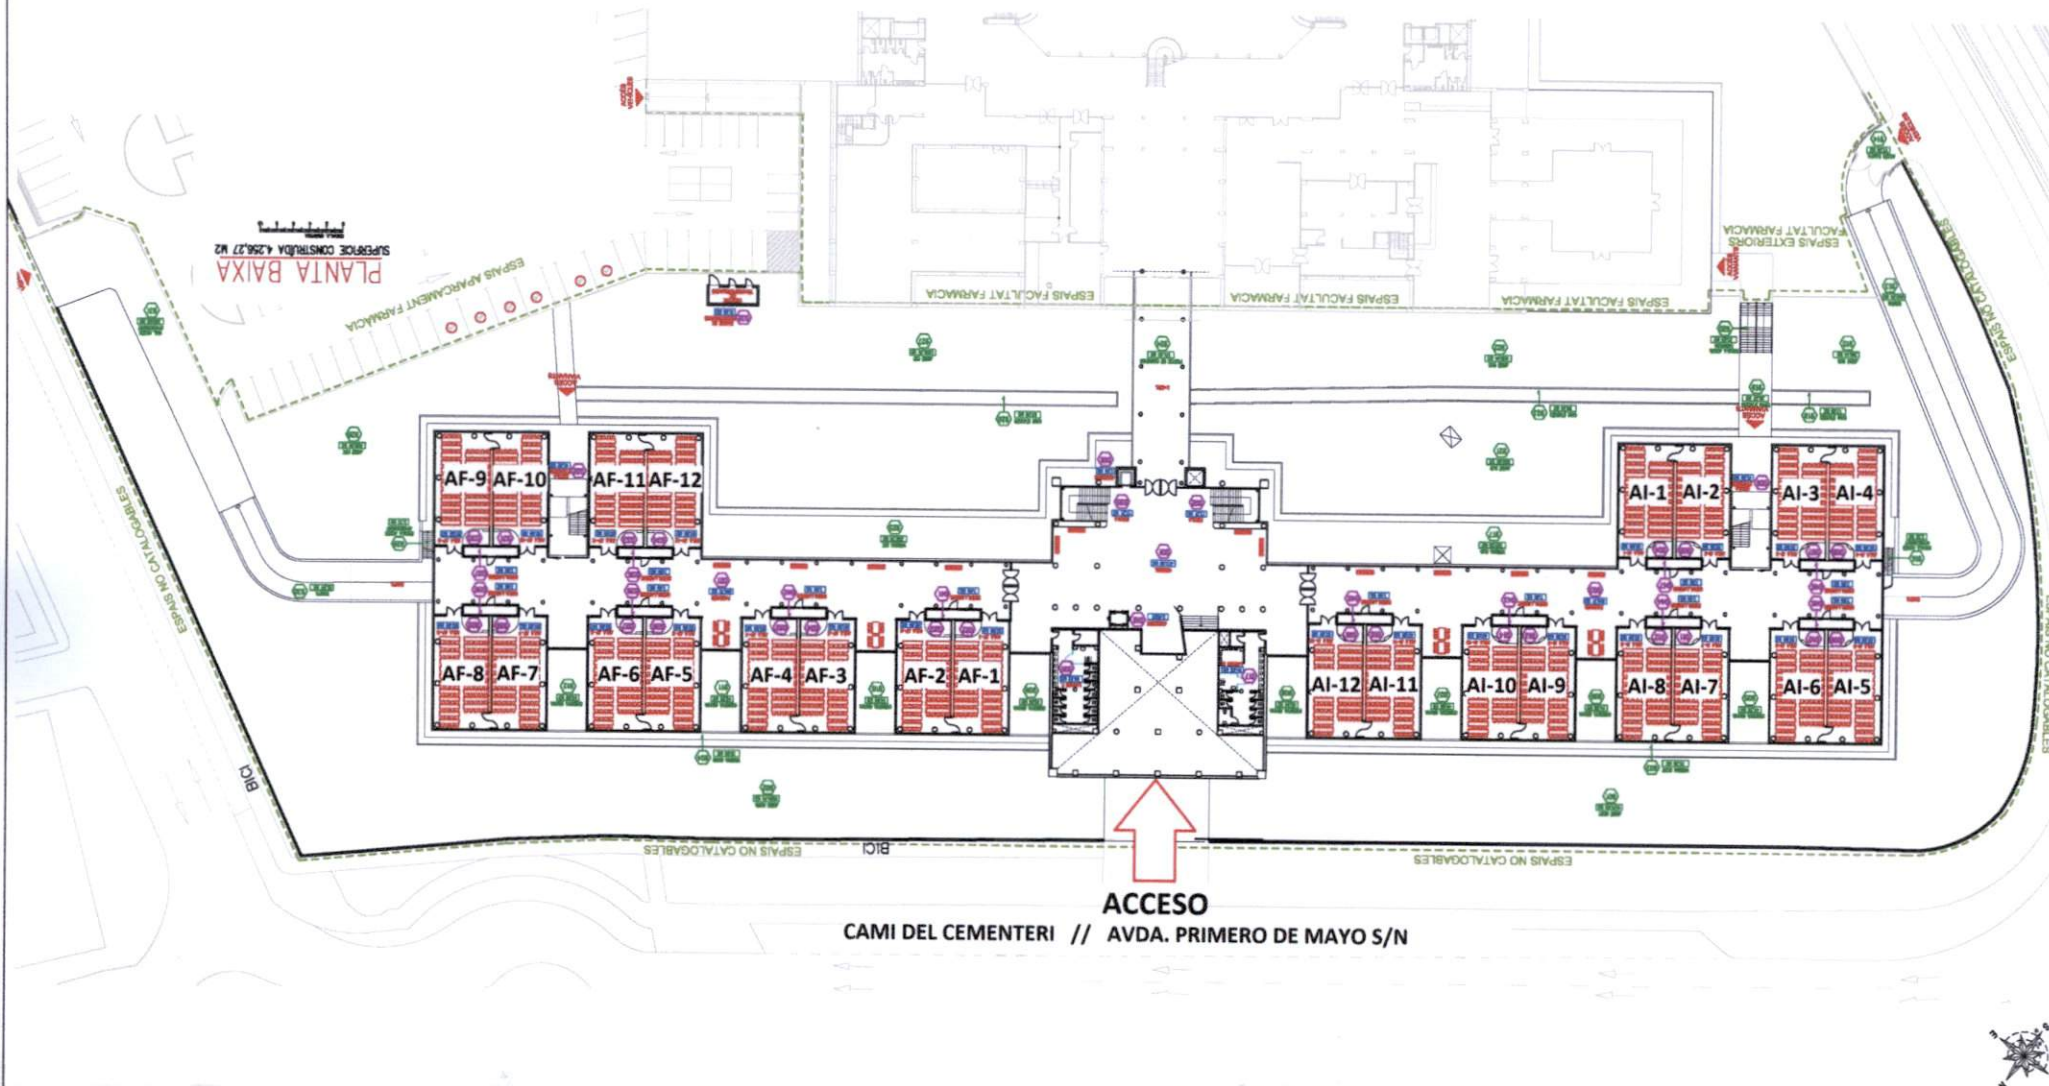

ACCESO
CAMI DEL CEMENTERI // AVDA. PRIMERO DE MAYO S/N

UNIVERSITAT DE VALÈNCIA
Servei Tècnic i de Manteniment

CEUV

CATÀLEG D'ESPAYS

SITUACIÓ:	CAMPUS BURJASSOT	CAMPUS:	02
EDIFICI:	AULARI INTERFACULTATIU	NÚMERO:	01
PLÀNOL:	PLANTA BAIXA	PLANTA:	PB
REALITZACIÓ:	S.T.M	DATA:	DESEMBRE 2019
Nº PLÀNOL:	2	ESCALA:	GRÀFICA
CODI:	201PB