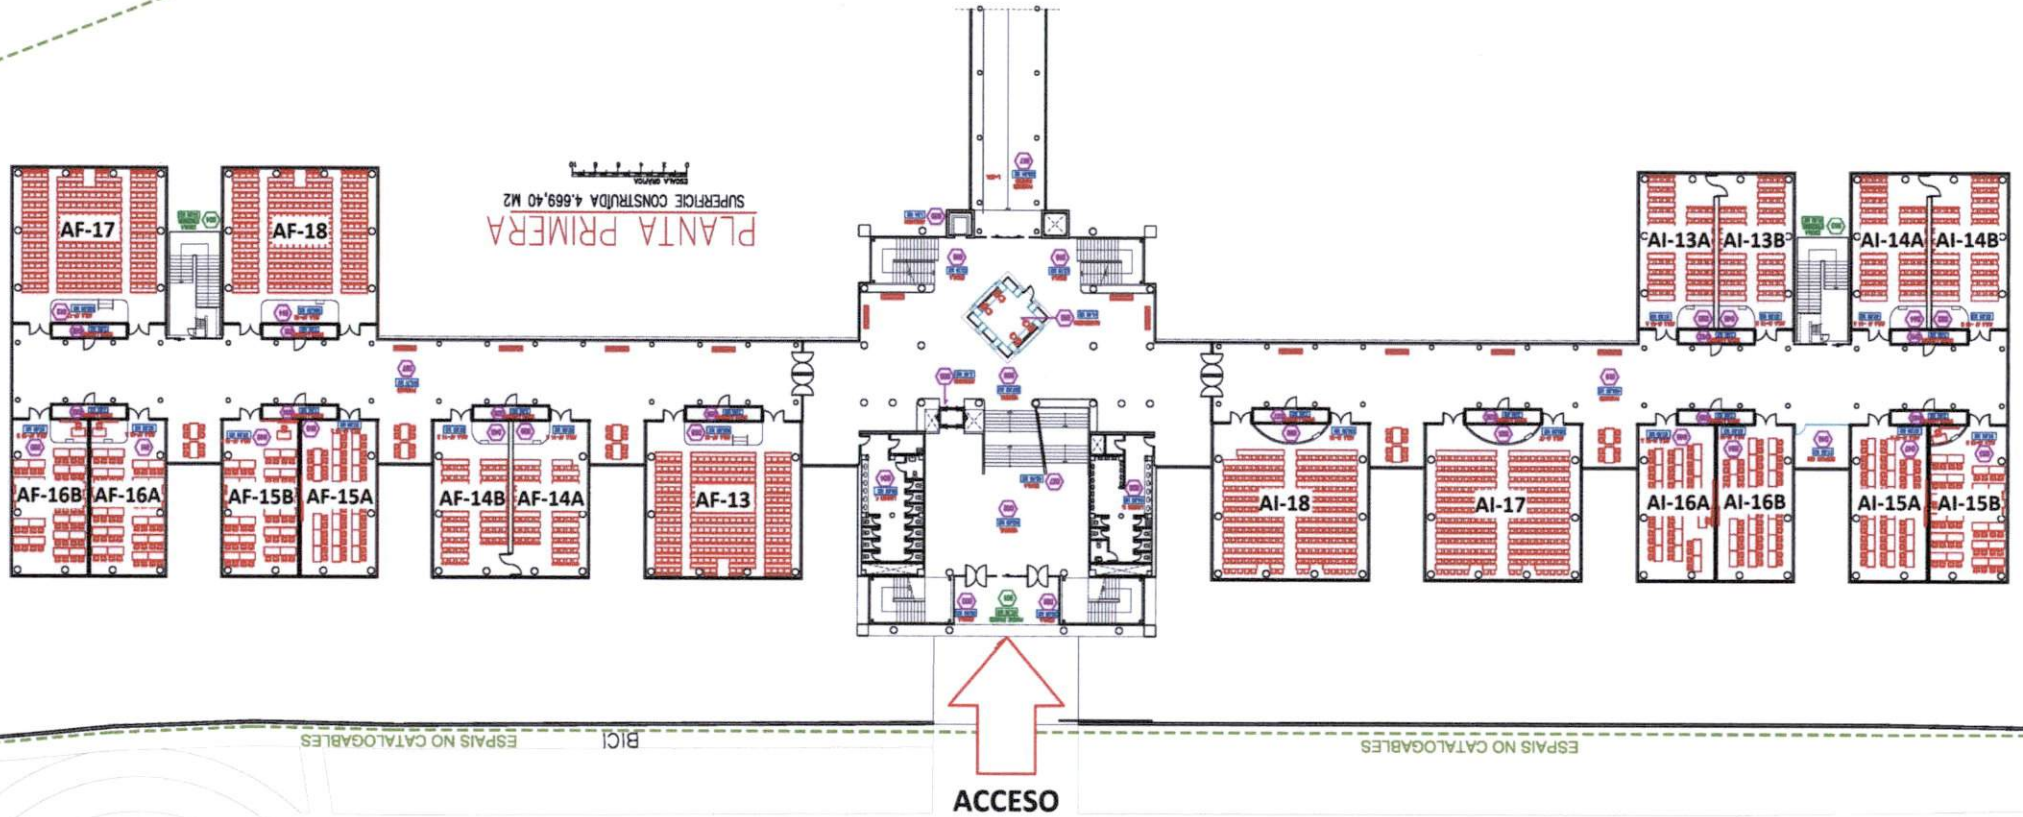

CEUV

CATÀLEG D'ESPAYS

SITUACIÓ:	CAMPUS BURJASSOT	CAMPUS:	02
EDIFICI:	AULARI INTERFACULTATIU	NÚMERO:	01
PLÀNOL:	PLANTA BAIXA	PLANTA:	PB
REALITZACIÓ:	S.T.M	DATA:	DESEMBRE 2019
Nº PLÀNOL:	2	ESCALA:	GRÀFICA
CODI:	201PB		